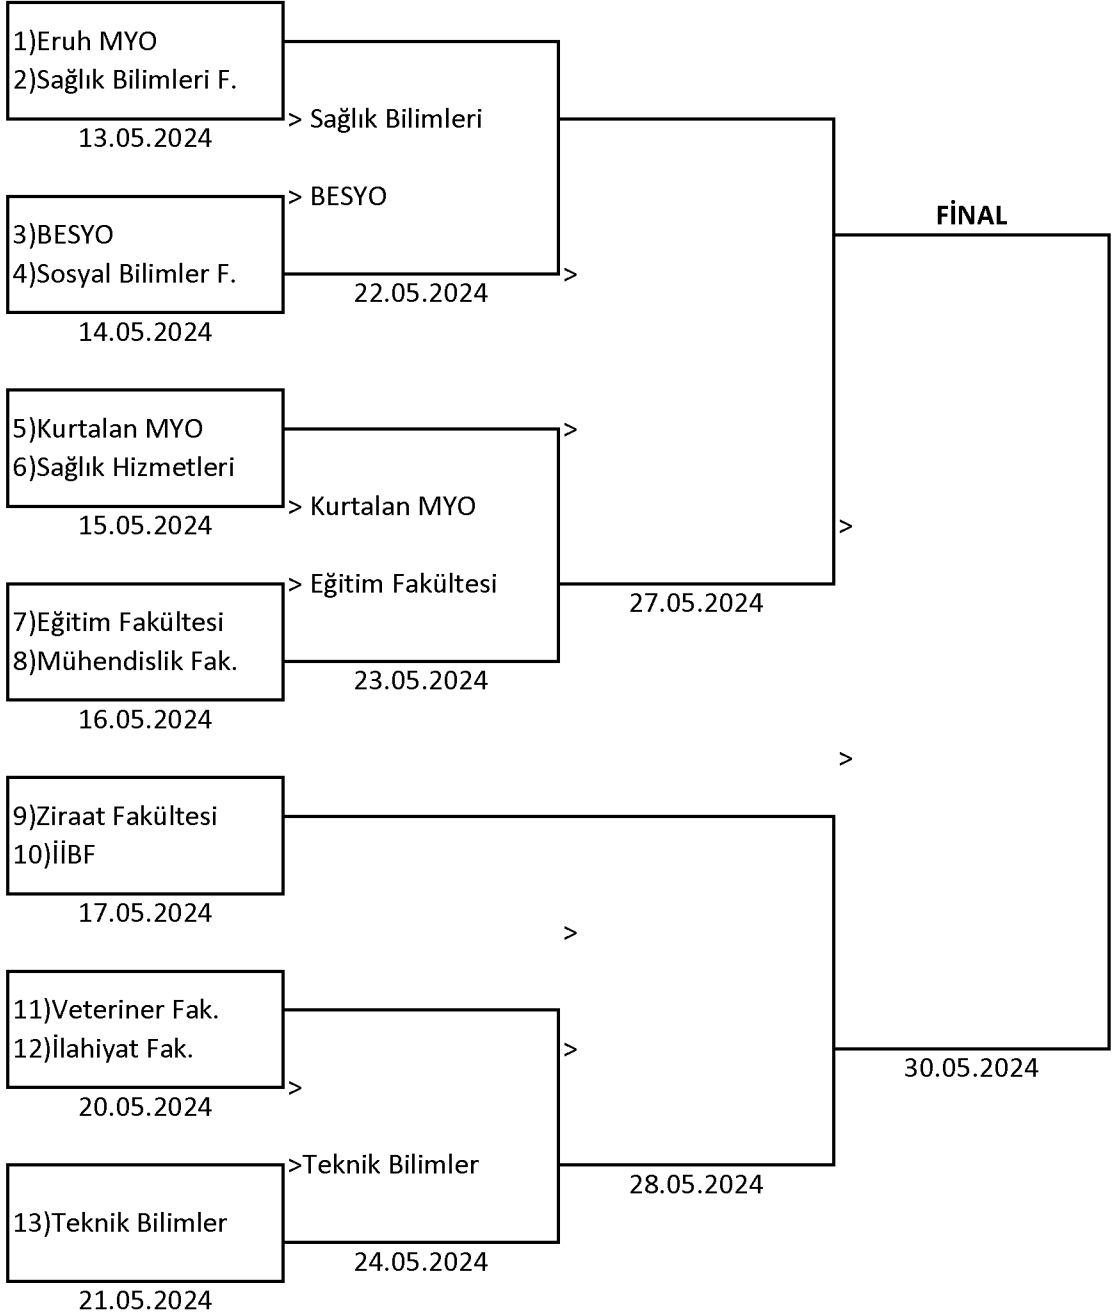

PERSONEL FUTBOL FİKSTÜRÜ

Maçlar 17:30-18:30 saatleri arasında Üniversitemiz Futbol Sahasında oynanacaktır.

PERSONEL VOLEYBOL FİKSTÜRÜ

Maçlar 12:00-13:00 saatleri arasında Üniversitemiz Spor Salonunda oynanacaktır.

ÖĞRENCİ FUTBOL FİKSTÜRÜ

Maçlar 16:30-17:30 saatleri arasında Üniversitemiz Futbol Sahasında oynanacaktır.

ÖĞRENCİ VOLEYBOL FİKSTÜRÜ

Maçlar 13:00-14:00 saatleri arasında Üniversitemiz Spor Salonunda oynanacaktır.