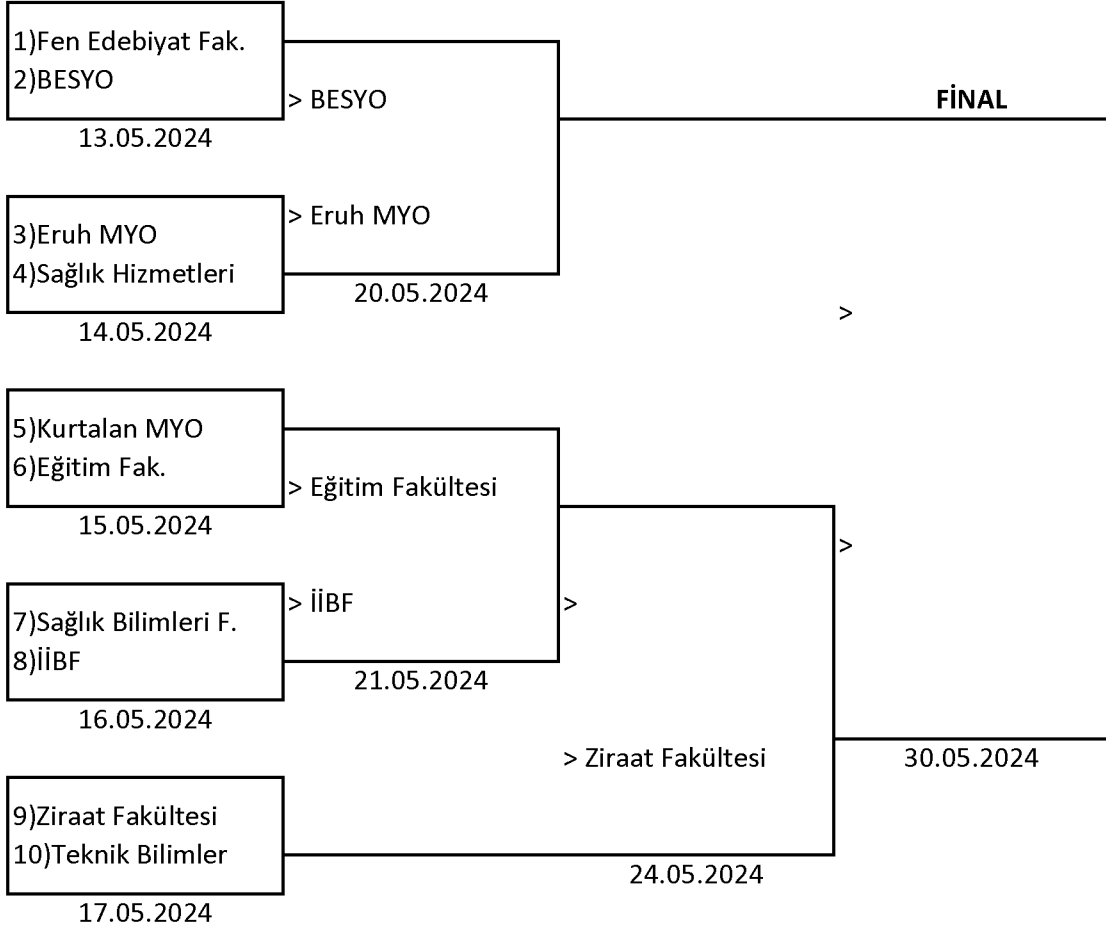

PERSONEL FUTBOL FİKSTÜRÜ

Maçlar 17:30-18:30 saatleri arasında Üniversitemiz Futbol Sahasında oynanacaktır.

PERSONEL VOLEYBOL FİKSTÜRÜ

Maçlar 12:00-13:00 saatleri arasında Üniversitemiz Spor Salonunda oynanacaktır.

ÖĞRENCİ FUTBOL FİKSTÜRÜ

Maçlar 16:30-17:30 saatleri arasında Üniversitemiz Futbol Sahasında oynanacaktır.

ÖĞRENCİ VOLEYBOL FİKSTÜRÜ

Maçlar 13:00-14:00 saatleri arasında Üniversitemiz Spor Salonunda oynanacaktır.