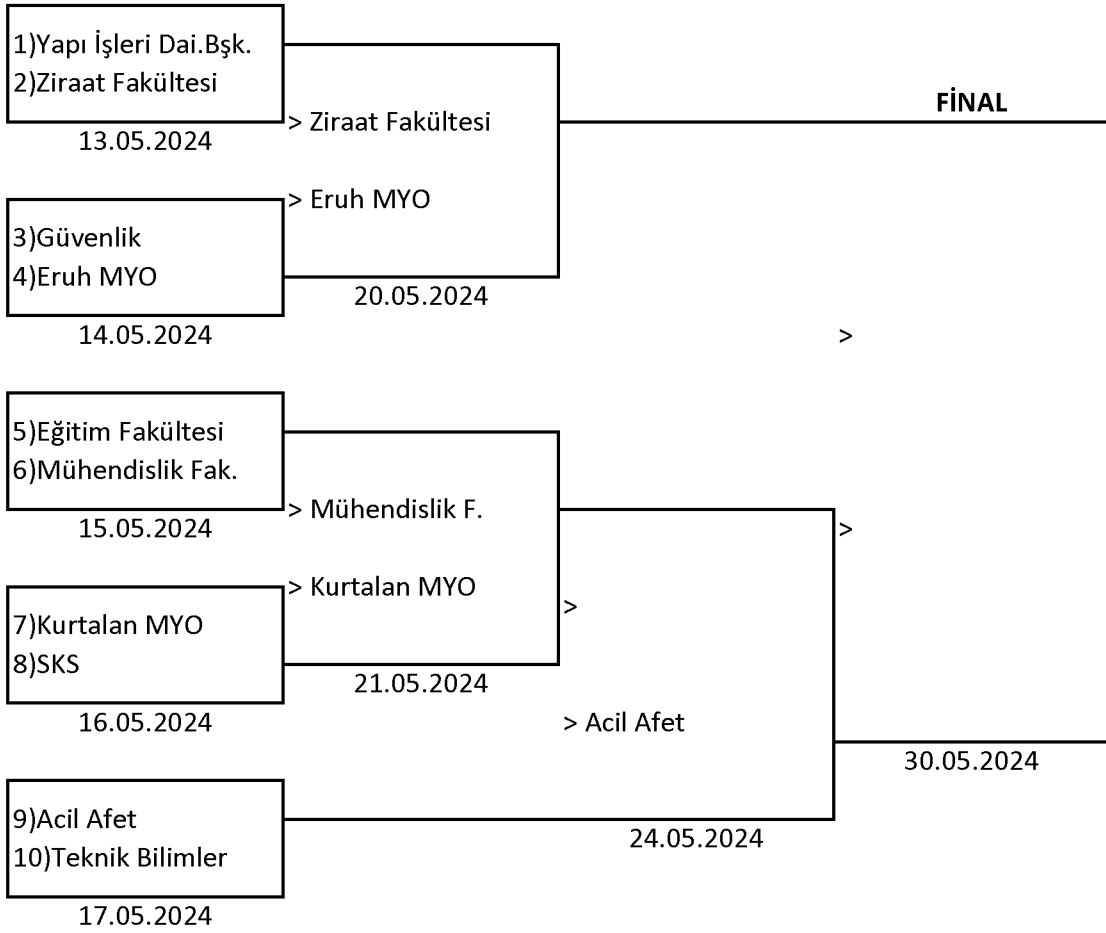

PERSONEL FUTBOL FİKSTÜRÜ

Maçlar 17:30-18:30 saatleri arasında Üniversitemiz Futbol Sahasında oynanacaktır.

PERSONEL VOLEYBOL FİKSTÜRÜ

Maçlar 12:00-13:00 saatleri arasında Üniversitemiz Spor Salonunda oynanacaktır.

ÖĞRENCİ FUTBOL FİKSTÜRÜ

Maçlar 16:30-17:30 saatleri arasında Üniversitemiz Futbol Sahasında oynanacaktır.

ÖĞRENCİ VOLEYBOL FİKSTÜRÜ

Maçlar 13:00-14:00 saatleri arasında Üniversitemiz Spor Salonunda oynanacaktır.