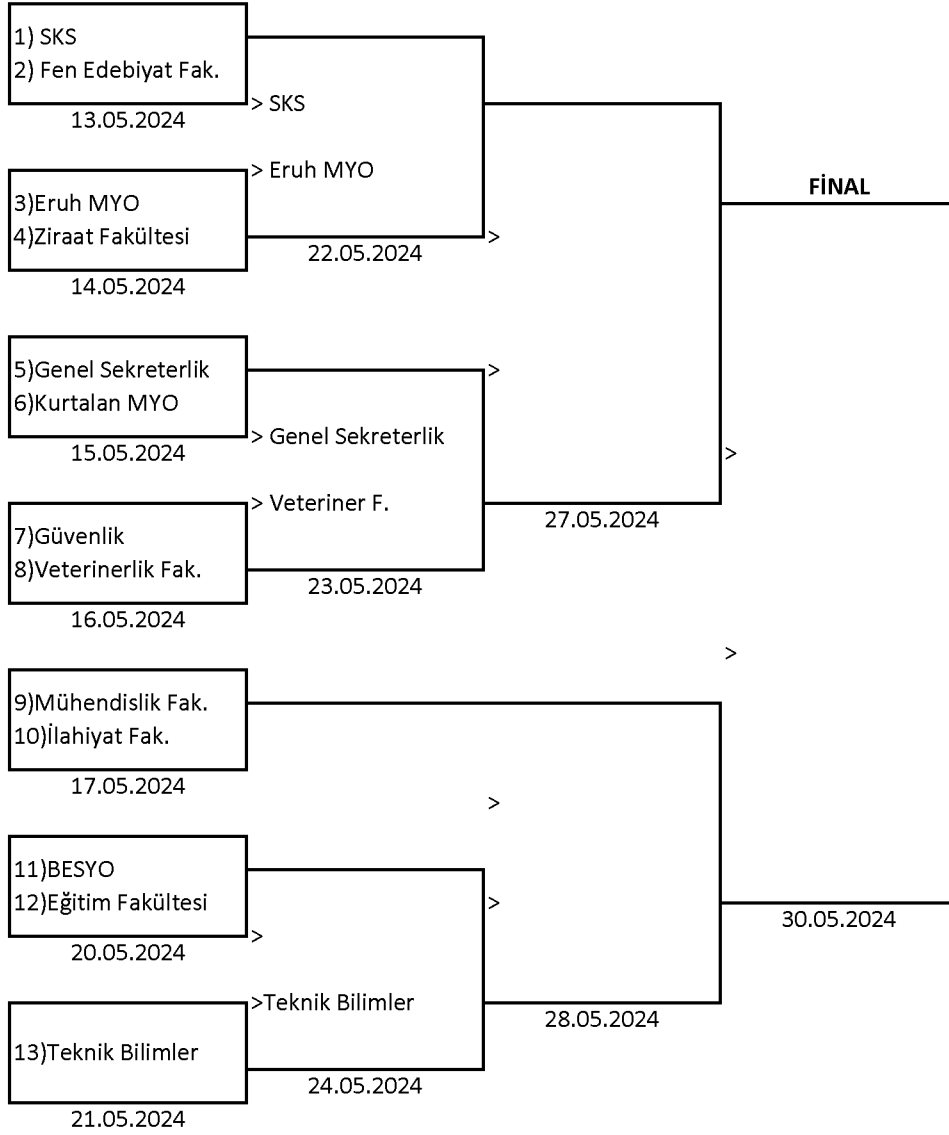

PERSONEL FUTBOL FİKSTÜRÜ

Maçlar 17:30-18:30 saatleri arasında Üniversitemiz Futbol Sahasında oynanacaktır.

PERSONEL VOLEYBOL FİKSTÜRÜ

Maçlar 12:00-13:00 saatleri arasında Üniversitemiz Spor Salonunda oynanacaktır.

ÖĞRENCİ FUTBOL FİKSTÜRÜ

Maçlar 16:30-17:30 saatleri arasında Üniversitemiz Futbol Sahasında oynanacaktır.

ÖĞRENCİ VOLEYBOL FİKSTÜRÜ

Maçlar 13:00-14:00 saatleri arasında Üniversitemiz Spor Salonunda oynanacaktır.